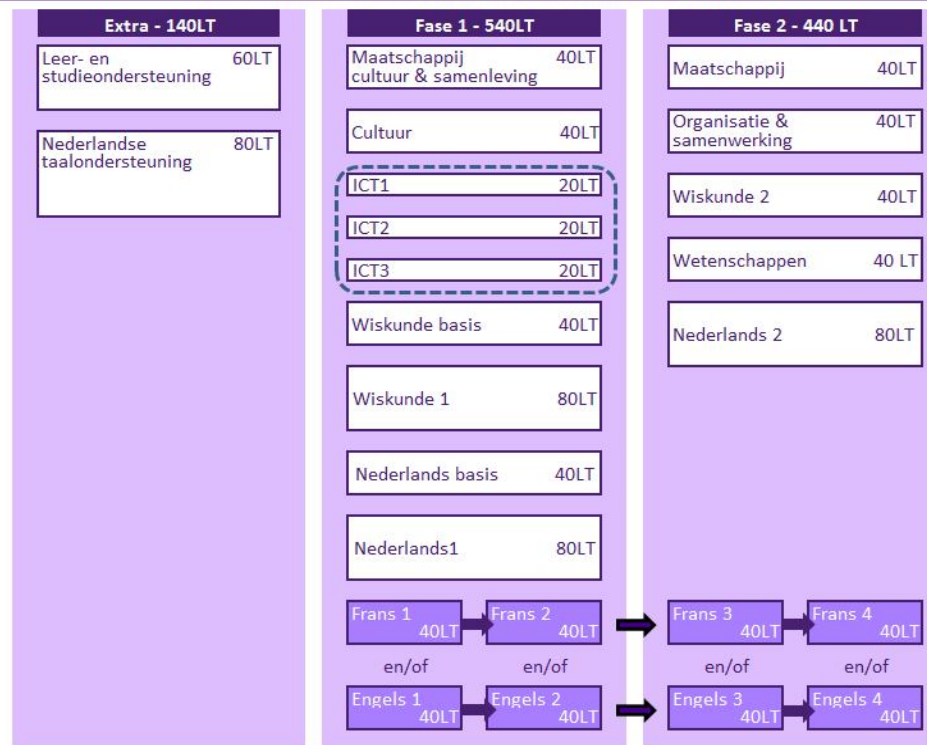

MODELTRAJECT AANVULLENDE ALGEMENE VORMING

Bij intake wordt bekeken waarvoor vrijstelling verkregen kan worden.

Deze modules kunnen los van elkaar gevolgd worden. Zo bepaal je zelf het tempo en het aantal te volgen modules.

Sommige modules (ingekleurd) moet je eerst afronden vooraleer je kan overstappen naar een volgende module, tenzij je vrijstelling kreeg.