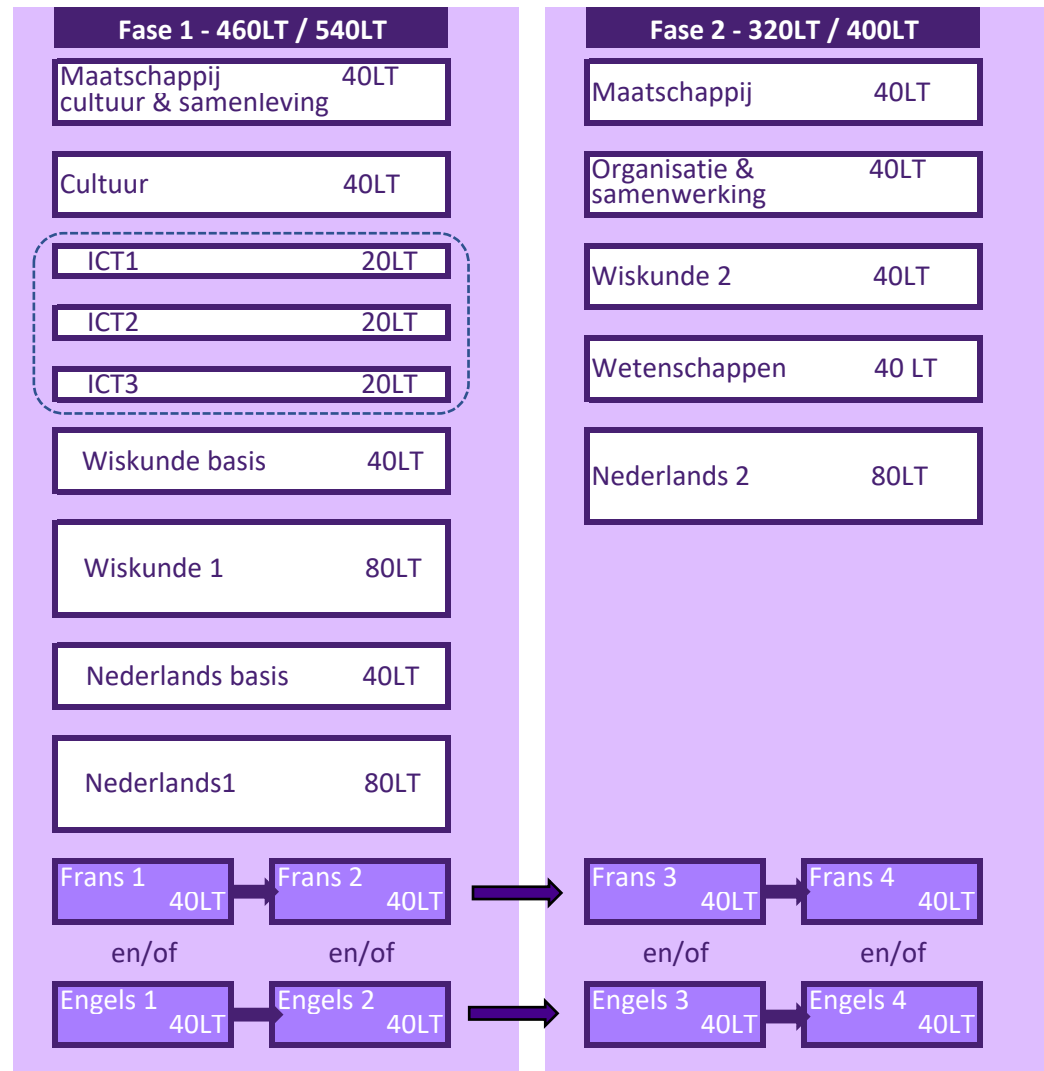

MODELTRAJECT AANVULLENDE ALGEMENE VORMING - 780 LT / 940 LT

Bij intake wordt bekeken waarvoor vrijstelling verkregen kan worden.

Deze modules kunnen los van elkaar gevolgd worden. Zo bepaal je zelf het tempo en het aantal te volgen modules.

Sommige modules moet je eerst afronden vooraleer je kan overstappen naar een volgende module, tenzij je vrijstelling kreeg.