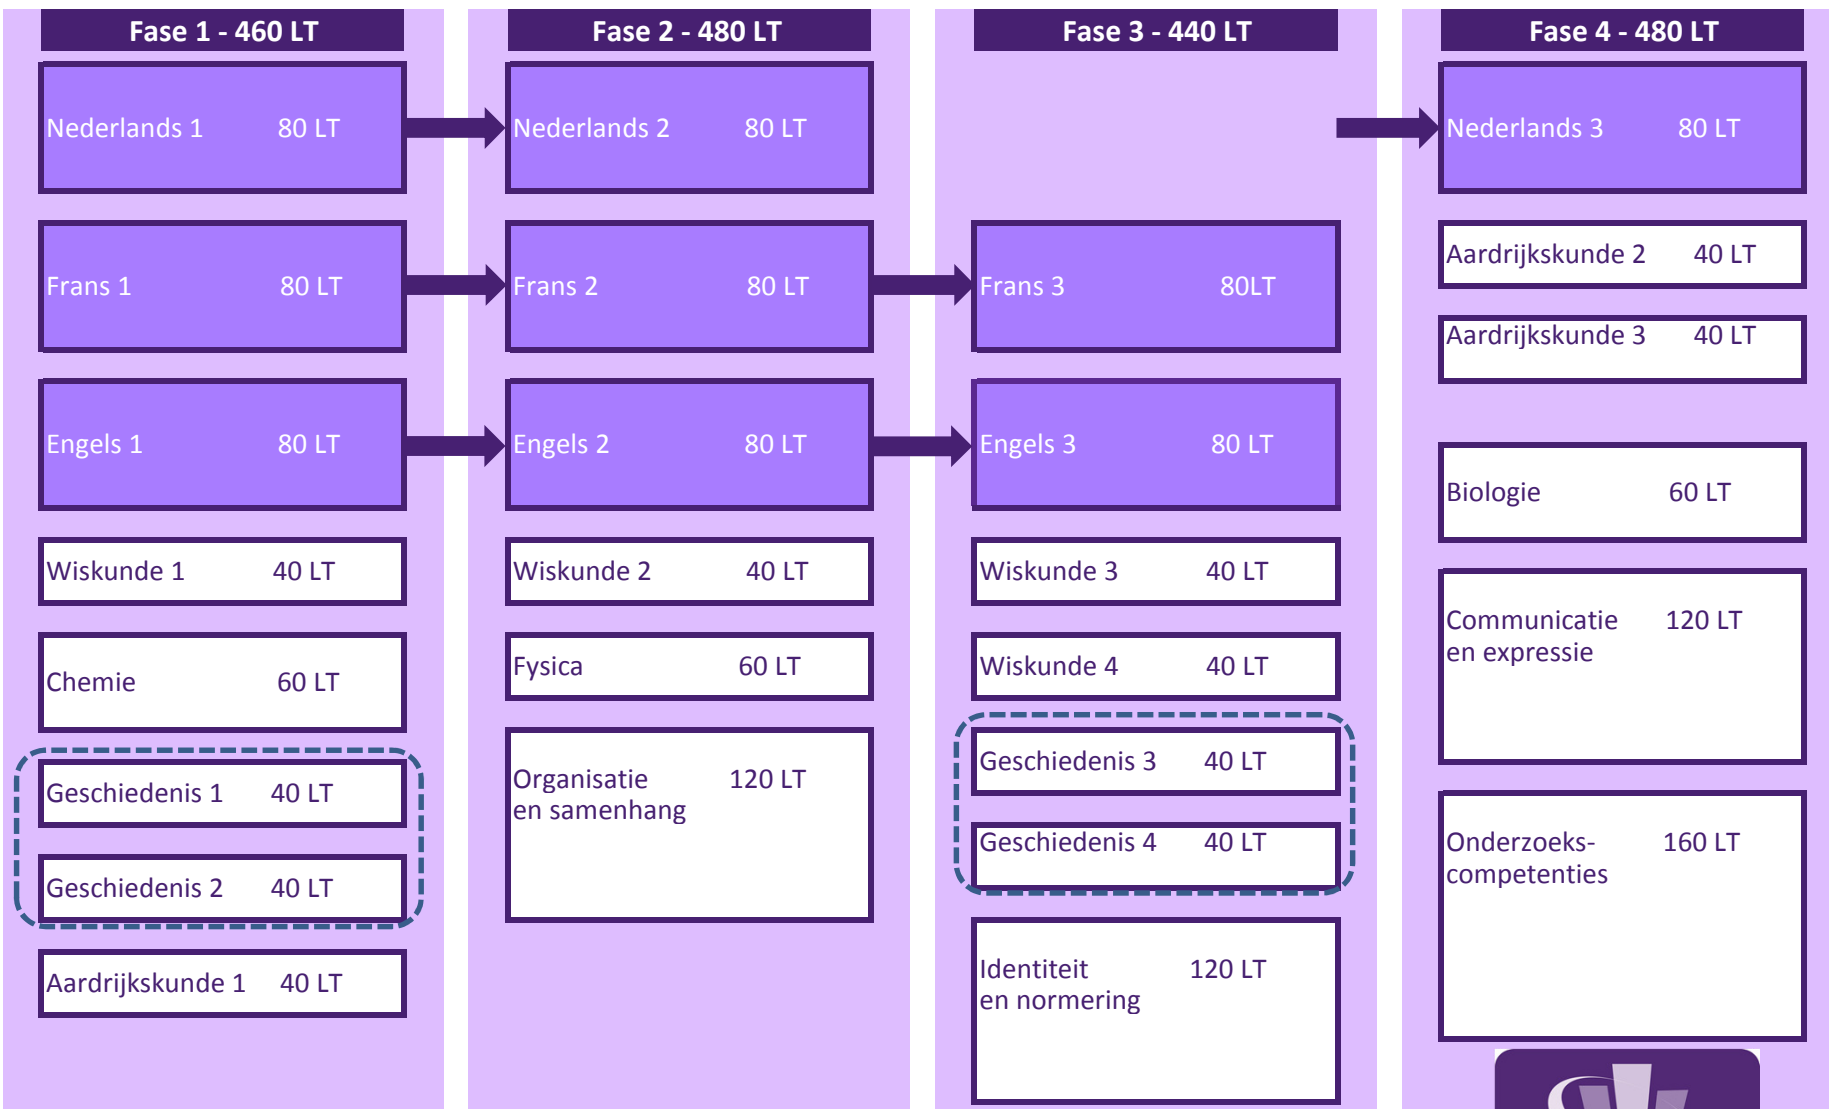

MODELTRAJECT ASO 3 HUMANE WETENSCHAPPEN

Bij intake wordt bekeken waarvoor vrijstelling verkregen kan worden.

Deze modules kunnen los van elkaar gevolgd worden. Zo bepaal je zelf het tempo en het aantal te volgen modules.

Sommige modules (ingekleurd) moet je eerst afronden vooraleer je kan overstappen naar een volgende module, tenzij je vrijstelling kreeg.